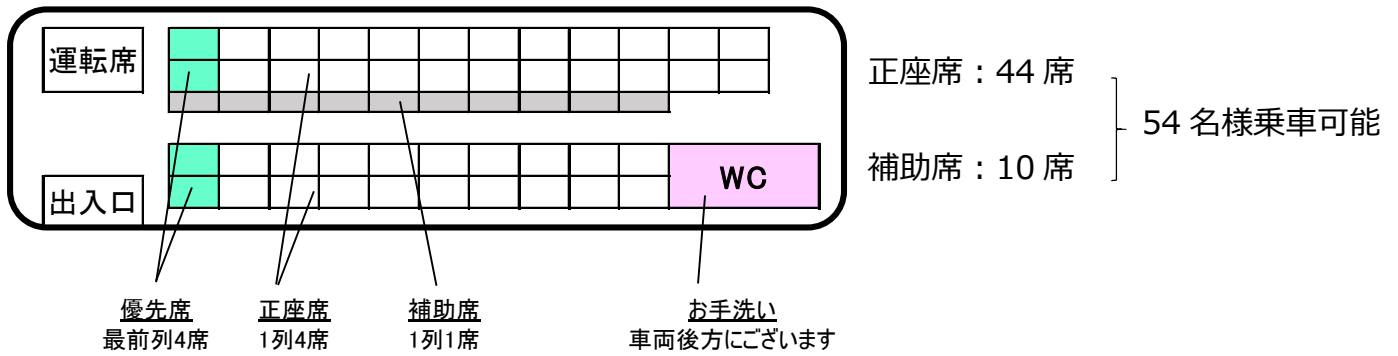

* お荷物が多いときも乗り換えいらずでラクラク。

そのほかにも・・・

- 鉄道博物館 ● 川越観光 ● サッカー観戦(蘇我:フクダ電子アリーナ、大宮:NACK5 スタジアム) ● 大宮盆栽美術館・大宮盆栽村
- 里山トロッコ列車

などなど使い道たくさん♪

◎ ご乗車前

ご予約は不要です。のりばへ直接お越しください。

先着順による座席定員制のため、満員となった場合はご乗車いただけません。

主要駅ののりばのご案内