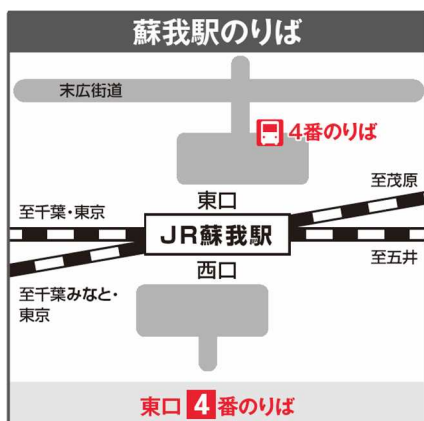

ちばたまライナーご利用方法

普段高速バスに乗る機会のない方へ、わかりやすくご案内いたします！

ちばたまライナーとは？

蘇我駅・県庁前・千葉駅～さいたま新都心駅・大宮駅をつなぐ高速バス

2018年6月3日(日)に増便・ダイヤ改正をして

「ちば」と「さいたま」がさらに近づきました♪

* さいたまスーパーアリーナのイベントの行き帰りに。

* 大宮駅から新幹線のご利用の際にも。

* お荷物が多いときも乗り換えいらずでラクラク。

そのほかにも・・・

- 鉄道博物館 ● 川越観光 ● サッカー観戦(蘇我:フクダ電子アリーナ、大宮:NACK5 スタジアム) ● 大宮盆栽美術館・大宮盆栽村
- 里山トロッコ列車

などなど使い道たくさん♪

◎ ご乗車前

ご予約は不要です。のりばへ直接お越しください。

先着順による座席定員制のため、満員となった場合はご乗車いただけません。

主要駅ののりばのご案内

優先席はお年寄りや体の不自由な方にお譲りください。ご協力をお願いいたします。

◎ 運賃

千葉駅・県庁前～さいたま新都心駅・大宮駅：大人(片道)1,200円【小児 600円】

蘇我駅～さいたま新都心駅・大宮駅：大人(片道)1,300円【小児 650円】

(未就学児のお客様でも座席を占有する場合は、小児運賃を申し受けます)

■ 運賃のお支払い ■

上り (千葉→さいたま方面)	先払い
下り (さいたま→千葉方面)	後払い