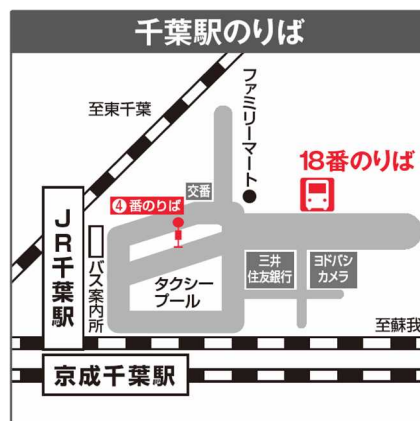

ちばたまライナーご利用方法

普段高速バスに乗る機会のない方へ、わかりやすくご案内いたします！

ちばたまライナーとは？

蘇我駅・県庁前・千葉駅～さいたま新都心駅・大宮駅をつなぐ高速バス

2018年6月3日(日)に増便・ダイヤ改正をして

「ちば」と「さいたま」がさらに近づきました♪

* さいたまスーパーアリーナのイベントの行き帰りに。

* 大宮駅から新幹線のご利用の際にも。

* お荷物が多いときも乗り換えいらずでラクラク。

そのほかにも・・・

- 鉄道博物館 ● 川越観光 ● サッカー観戦(蘇我:フクダ電子アリーナ、大宮:NACK5 スタジアム) ● 大宮盆栽美術館・大宮盆栽村
- 里山トロッコ列車

などなど使い道たくさん♪

◎ ご乗車前

ご予約は不要です。のりばへ直接お越しください。

先着順による座席定員制のため、満員となった場合はご乗車いただけません。

主要駅ののりばのご案内

優先席はお年寄りや体の不自由な方にお譲りください。ご協力をお願いいたします。

◎ 運賃

千葉駅・県庁前～さいたま新都心駅・大宮駅：大人(片道)1,200円【小児 600円】

蘇我駅～さいたま新都心駅・大宮駅：大人(片道)1,300円【小児 650円】

(未就学児のお客様でも座席を占有する場合は、小児運賃を申し受けます)

■ 運賃のお支払い ■

上り (千葉→さいたま方面)	先払い
下り (さいたま→千葉方面)	後払い