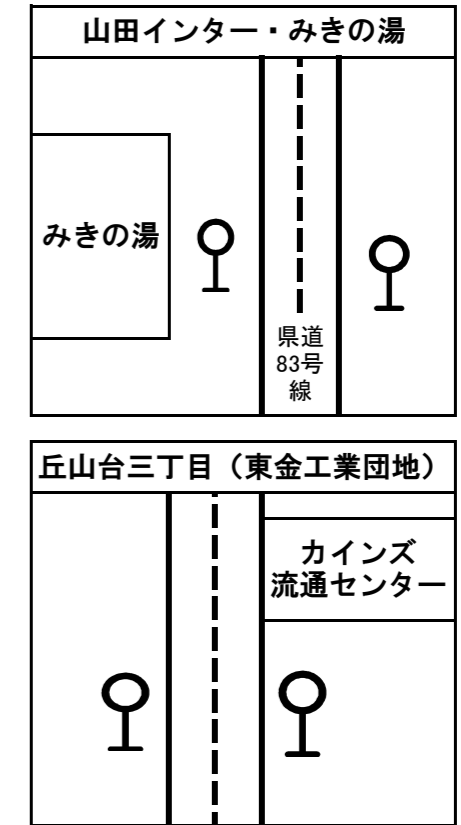

JR千葉駅 ⇒ 季美の森・サンライズ九十九里・白子車庫・白子中里 全日（平日・土休日）
Chiba Station ⇒ Kiminomori - Sunrises - Kujoyukuri - Shirako - Depot - Shirako - Nakazato ~ Daily Service ~

JR千葉駅(④のりば)	7:30	9:20	10:50	13:00	14:30	16:30	17:30	19:30	20:30	JR千葉駅・中央三丁目から
中央三丁目	7:34	9:24	10:54	13:04	14:34	16:34	17:34	19:34	20:34	
山田インター・みきの湯前	7:52	9:42	11:12	13:22	14:52	16:52	17:52	19:52	20:52	
季美の森・南センター前	7:55	9:45	11:15	13:25	14:55	16:55	17:55	19:55	20:55	
季美の森・むぎわら公園前	7:56	9:46	11:16	13:26	14:56	16:56	17:56	19:56	20:56	
丘山台三丁目	7:58	9:48	11:18	13:28	14:58	16:58	17:58	19:58	20:58	
サンライズ九十九里	8:17	10:07	11:37	13:47	15:17	17:17	18:17	20:17	21:17	
北今泉	8:20	10:10	11:40	13:50	15:20	17:20	18:20	20:20	21:20	
中汐浜	8:22	10:12	11:42	13:52	15:22	17:22	18:22	20:22	21:22	
南汐浜	8:22	10:12	11:42	13:52	15:22	17:22	18:22	20:22	21:22	
南今泉	8:22	10:12	11:42	13:52	15:22	17:22	18:22	20:22	21:22	
白里海岸	8:22	10:12	11:42	13:52	15:22	17:22	18:22	20:22	21:22	
臨海荘入口	8:24	10:14	11:44	13:54	15:24	17:24	18:24	20:24	21:24	
北四天木	8:24	10:14	11:44	13:54	15:24	17:24	18:24	20:24	21:24	
堀川橋	8:24	10:14	11:44	13:54	15:24	17:24	18:24	20:24	21:24	
中浜原	8:25	10:15	11:45	13:55	15:25	17:25	18:25	20:25	21:25	
南四天木	8:25	10:15	11:45	13:55	15:25	17:25	18:25	20:25	21:25	
新浜宿	8:26	10:16	11:46	13:56	15:26	17:26	18:26	20:26	21:26	
浜宿	8:26	10:16	11:46	13:56	15:26	17:26	18:26	20:26	21:26	
北納屋	8:27	10:17	11:47	13:57	15:27	17:27	18:27	20:27	21:27	
牛込	8:27	10:17	11:47	13:57	15:27	17:27	18:27	20:27	21:27	
牛込東	8:28	10:18	11:48	13:58	15:28	17:28	18:28	20:28	21:28	
削金十文字	8:28	10:18	11:48	13:58	15:28	17:28	18:28	20:28	21:28	
保養所入口	8:29	10:19	11:49	13:59	15:29	17:29	18:29	20:29	21:29	
削金東	8:29	10:19	11:49	13:59	15:29	17:29	18:29	20:29	21:29	
白子アクア健康センター入口	8:30	10:20	11:50	14:00	15:30	17:30	18:30	20:30	21:30	
白子車庫	8:30	10:20	11:50	14:00	15:30	17:30	18:30	20:30	21:30	
住吉神社前	8:31	10:21	11:51	14:01	15:31	17:31	18:31	20:31	—	
五井納屋	8:32	10:22	11:52	14:02	15:32	17:32	18:32	20:32	—	
八斗	8:33	10:23	11:53	14:03	15:33	17:33	18:33	20:33	—	
白子鷺	8:34	10:24	11:54	14:04	15:34	17:34	18:34	20:34	—	
白子中里(中里海岸)	8:35	10:25	11:55	14:05	15:35	17:35	18:35	20:35	—	