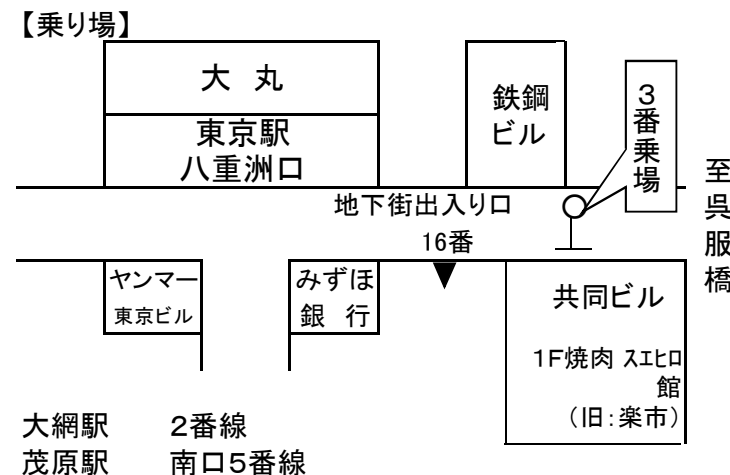

《下り》	小湊	小湊	京成	小湊	小湊	京成	小湊	小湊
東雲車庫	7:30	9:05	10:30	14:00	16:00	18:10	20:10	21:50
東京駅八重洲口3番	8:00	9:35	11:00	14:30	16:30	18:40	20:40	22:20
↓	↓	↓	↓	↓	↓	↓	↓	↓
山田インターみきの湯	8:51	10:26	11:51	15:21	17:21	19:31	21:31	23:11
東一丁目	8:55	10:30	11:55	15:25	17:25	19:35	21:35	23:15
南センター	8:57	10:32	11:57	15:27	17:27	19:37	21:37	23:17
大網中学校入口	9:01	10:36	12:01	15:31	17:31	19:41	21:41	23:21
大網駅	9:04	10:39	12:04	15:34	17:34	19:44	21:44	23:24
ちば興銀前	9:10	10:45	12:10	15:40	17:40	19:50	21:50	23:30
増穂局前	9:16	10:51	12:16	15:46	17:46	19:56	21:56	23:36
柳橋	9:18	10:53	12:18	15:48	17:48	19:58	21:58	23:38
白里小学校	9:23	10:58	12:23	15:53	17:53	20:03	22:03	23:43
白里海岸	9:28	11:03	12:28	15:58	17:58	20:08	22:08	23:48
サンライズ九十九里	↓	11:08	12:33	16:03	↓	↓	↓	↓
浜宿	9:32	11:15	12:40	16:10	18:02	20:12	22:12	23:52
牛込	9:33	11:16	12:41	16:11	18:03	20:13	22:13	23:53
保養所入口	9:34	11:17	12:42	16:12	18:04	20:14	22:14	23:54
白子車庫	9:35	11:19	12:44	16:14	18:06	20:16	22:16	23:56
白子鷺	9:39	11:23	12:48	16:18	18:10	20:20	22:20	-
白子中里(中里海岸)	9:40	11:24	12:49	16:19	18:11	20:21	22:21	-

【運賃表】	東京駅 東雲車庫
山田インター入口・東一丁目・南センター	1,500
大網中学校入口・大網駅・ちば興銀前	750
増穂局前・柳橋・白里小学校・白里海岸・浜宿	1,800
サンライズ九十九里・牛込・保養所入口	
白子車庫・白子鷺・白子中里(中里海岸)	900
永田駅入口・本納駅入口・新茂原駅入口	
高師四角・茂原駅	

上段	大人料金
下段	小人料金

【運賃支払】
・東京行…前払い
・白子・茂原行…後払い

予約不要

※回数券の取扱いは、平成23年10月をもって終了致しました。
お手持ちの回数券は、引き続きご利用いただけます。

【問い合わせ先】	
長南営業所	0475-46-3581
白子車庫	0475-33-2018
京成バス奥戸営業所	03-3691-0935

※23.3.29「潮見駅」→「東雲車庫」バス停変更